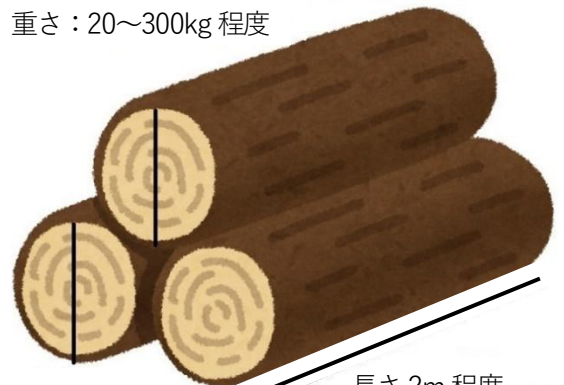

持ち物：軽トラック (木材を運ぶ車)、チェーンソー、軍手など

注意事項：

- ★業者の方の参加はお断りします。
- ★積み込み作業などの手伝いは出来かねます。
- ★道具持ち込みでお越しく下さい。

種類：ナラ類の雑木

重さ：20～300kg程度

直径：30～60cm程度

長さ2m程度

★直径30cm以下の枝等もあります★