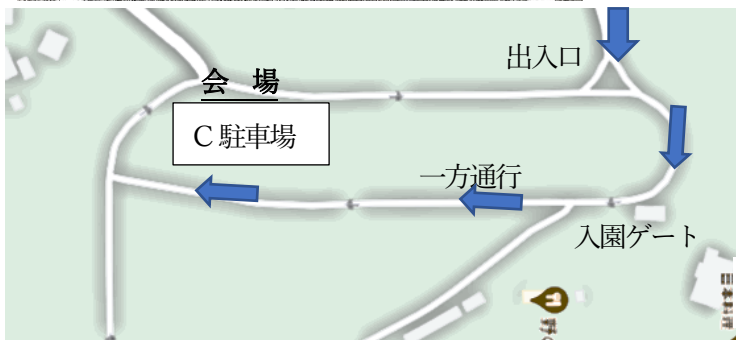

＼ご自宅で薪などにご利用ください／

園内の伐採木差し上げます

日時：R7.4月16日(水) ① 9:30～ ② 13:30～ (各1時間程度) 受付10分前～

参加費：

友の会会員 軽トラ1台(350kg)1,000円 (保険代含む)、それ以上の車の場合2,000円

一般 軽トラ1台(350kg)2,000円 (保険代含む)、それ以上の車の場合3,000円

会場：C駐車場 (下地図参照)

定員：抽選 20組様 限定 (1組車1台限定)

持ち物：軽トラック (木材を運ぶ車)、チェーンソー、軍手など

注意事項：

- ★業者の方の参加はお断りします。
- ★積み込み作業などの手伝いは出来かねます。
- ★道具持ち込みでお越しく下さい。