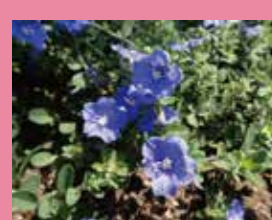

花のみどころ情報 (9月後半号)

オータムフェスティバル開催!
9月14日(土)~10月31日(木)

R6. 9. 16 発行

⑧花の丘

サルビア・スプレデンシスに
植え変わりました。
10月には真っ赤に咲き揃い
見頃を迎えます

⑥紅葉の庭

ユーパトリウム

⑤グレイスガーデン

アメリカンブルー

④南館

アイスクリームバナナ
(スロープ手すり沿い)

①リコリス

ヒガンバナの仲間です。
ラジャータ(赤)の他、
白や桃色など
いろんな品種が見られます。

③水上花壇

ジニア

②フラワー ドーム