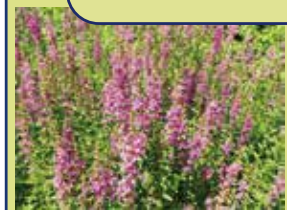

㊦グレイスガーデン

ミソハギ