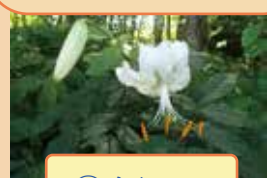

花のみどころ情報 (8月前半号)

㊤花の丘

夏空に映える！
一面のお花畑♪

マリーゴールド“エンデュランス” ● ヒマワリ

サマーフェスティバル開催中！

7月13日(土)～8月25日(日)

R6. 8. 1 発行

㊦カノコユリ