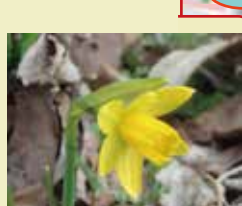

## 園内の見どころ

● クリスマスローズ  
(⑨紅葉の庭、  
③南館前 他)

● ボケ  
(⑩霧の庭園、  
⑧花の谷)

● カタクリ  
(⑦北館奥、  
⑧花の谷)

★ スイセン  
(③南館横、⑪水上花壇下他)

★ トサミズキ  
(⑧花の谷、⑤花の丘回廊内側)

★ ヒュウガミズキ  
(東館滝の側、⑧花の谷)

○ パンジー  
(⑩霧の庭園・⑧花の谷 他)