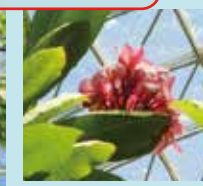

プルメリア
(西口~南口植栽内)